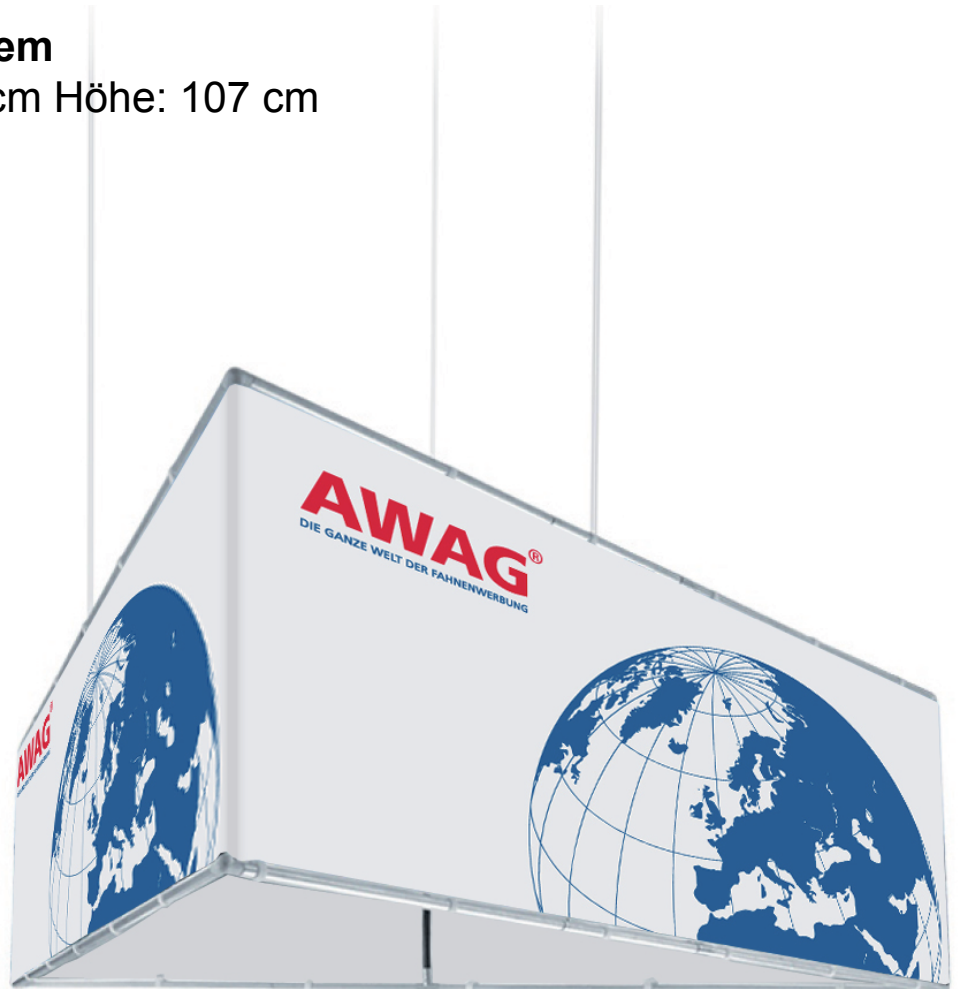

## Dreieckiges Deckensystem

- Seitengröße: 306 x 107 cm Höhe: 107 cm
- Gewicht: 14,5 kg

### Set bestehend aus:

- Alurohr-System
- Druck auf Decor 205 g mit Klett- und Flauschverschlüsse
- Aufhängesystem
- Gepolsterte Tasche